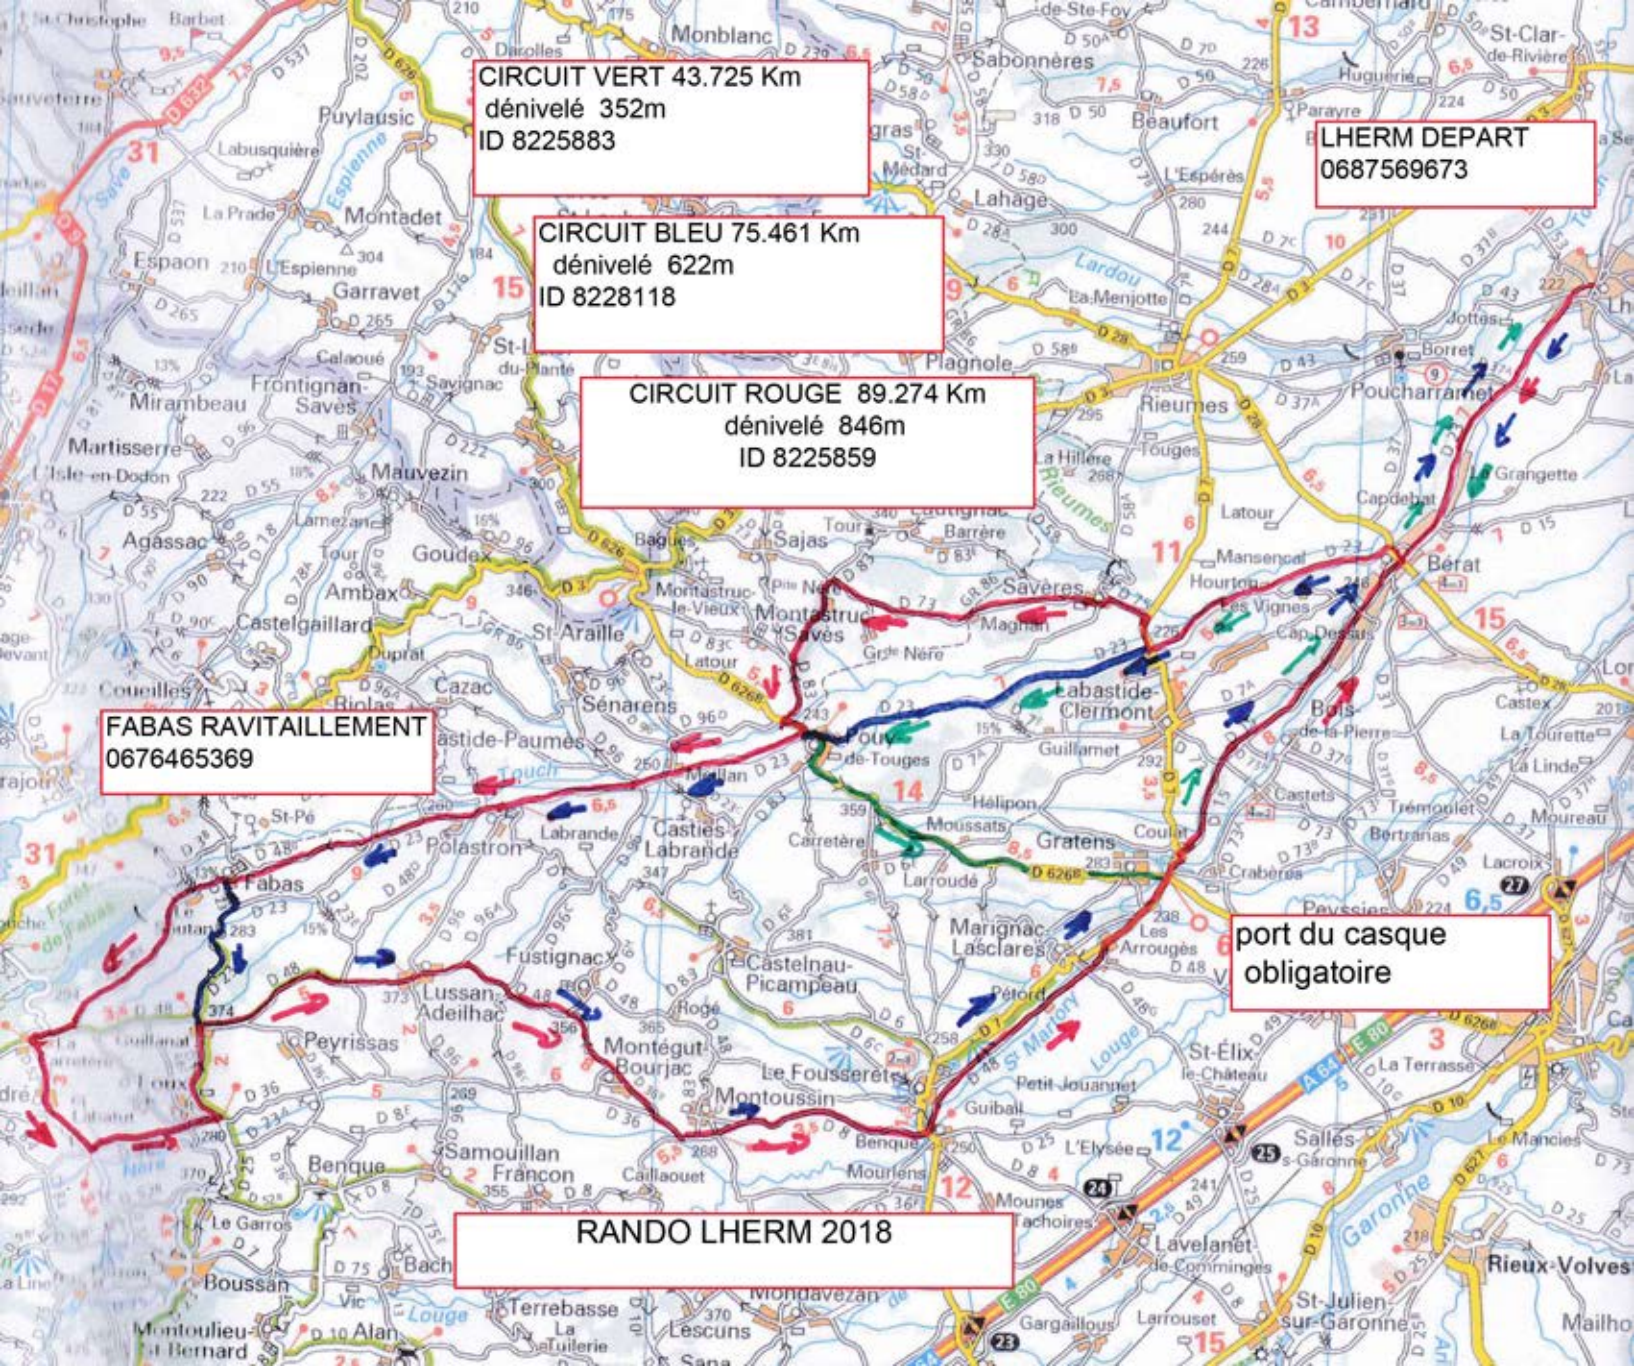

CIRCUIT VERT 43.725 Km
dénivelé 352m
ID 8225883

LHERM DEPART
0687569673

CIRCUIT BLEU 75.461 Km
dénivelé 622m
ID 8228118

CIRCUIT ROUGE 89.274 Km
dénivelé 846m
ID 8225859

FABAS RAVITAILLEMENT
0676465369

port du casque
obligatoire

RANDO LHERM 2018

Place de l'Église